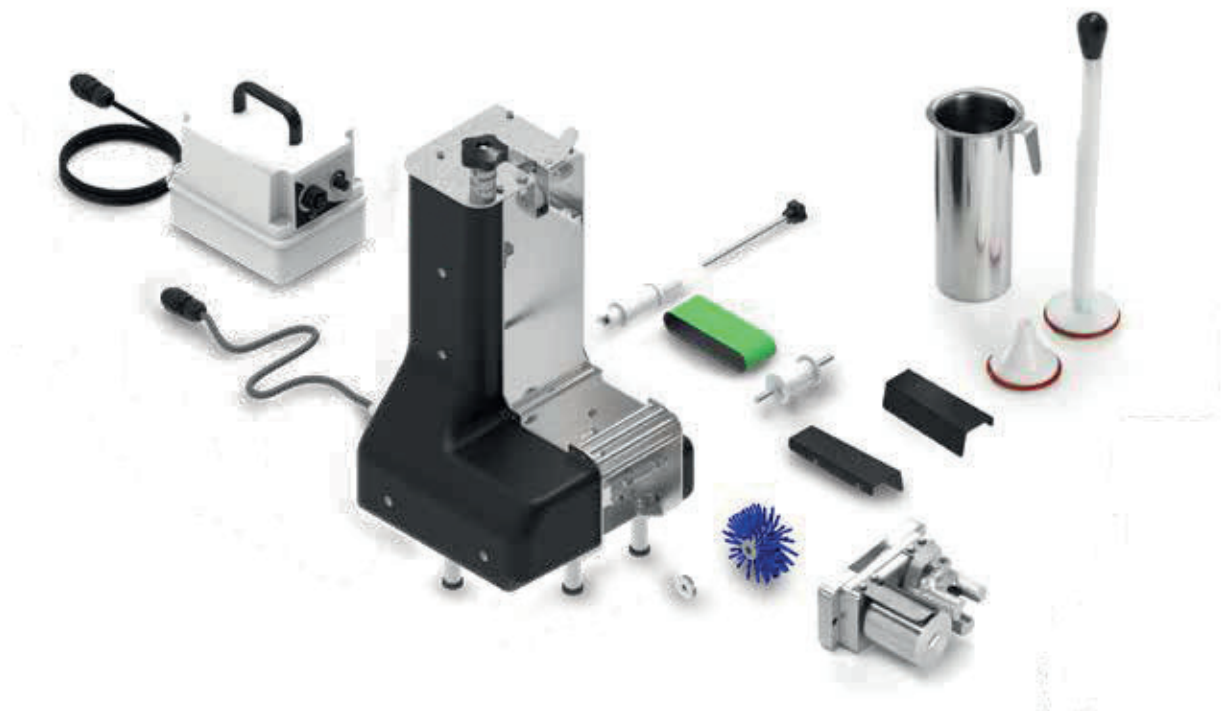

RAVIOLATRICE

Machine à ravioli

Ravioli maker

- Raviolatrice elettrica per ravioli trafilati monosfoglia
- Pratica, flessibile e veloce
- Disponibili diversi stampi per forma e dimensione
- Facilmente smontabile in ogni componente a contatto con il prodotto per una efficiente e veloce pulizia
- Pratico sistema per la regolazione della quantità di ripieno
- La motorizzazione indipendente con variazione di velocità, si adatta ad ogni tipo di macchina dalle elevate prestazioni

Accessori opzionali:

- Disponibili trafile per diversi spessori sfoglia da 0,8 mm e 1 mm
- Kit collegamento raviolatrice e macchina pasta •
- Secondo imbuto caricamento ripieno con pratico supporto

- *Electric ravioli maker for single-layer extruded ravioli.*
- *Practical, flexible and fast.*
- *Moulds of different shapes and sizes available.*
- *Each component in contact with pasta can be easily dismantled for an efficient and rapid cleaning.*
- *Practical system for adjusting the amount of filling.*
- *Variable-speed independent motor that adapts to any type of machine with high performance.*

Options:

- *Pasta sheet dies with different thickness: 0,8 mm and 1 mm*
- *Connection kit ravioli maker and pasta machine*
- *Second funnel for loading the filling with*