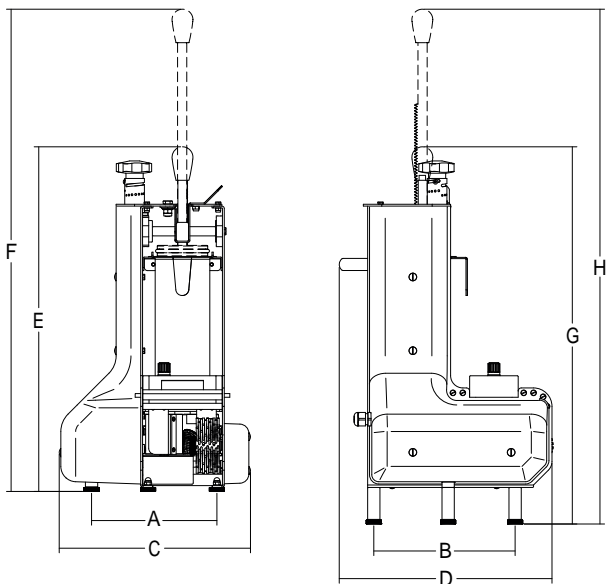

watt	1ph	mm	mm	mm	mm	mm	mm	mm	mm	kg	mm	kg
100	1ph	204	230	311	346	561	785	614	838	20	-	-