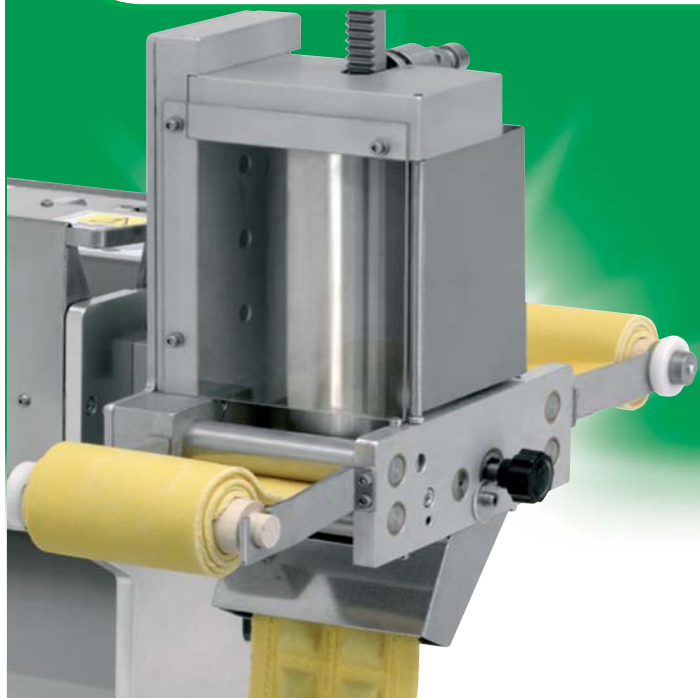

Formati Gruppo Ravioli

- 
 Formati di ravioli realizzabili con il Gruppo Ravioli per P.NUOVA, Cilindri, P6, P12 e con il Gruppo Ravioli per NINA e P3 (vedere catalogo Macchine Pasta)
- 
 Ravioli shapes to be produced on the Ravioli Unit for machines P.NUOVA, Cilindri, P6, P12 and on the Ravioli Unit for machines NINA and P3 (see Macchine Pasta catalogue)
- 
 Formats de ravioli fabriqués sur le Groupe Ravioli des machines P.NUOVA, Cilindri, P6, P12 et sur le Groupe Ravioli des machines NINA et P3 (voir le catalogue Macchine Pasta)
- 
 Formaten für Ravioligruppe für Maschinen P.NUOVA, Cilindri, P6, P12 und für RavioliGruppe für maschinen NINA und P3 (sehen Katalog Macchine Pasta)
- 
 Tamanos de raviolis, realizables sobre el Grupo Raviolis para las maquinas P.NUOVA, Cilindri, P6, P12 y sobre el Grupo Raviolis para las maquinas NINA y P3 (consultese el catalogo Macchine Pasta)
- 
 Формы ravioli производимые на Насадке для ravioli для машин P.NUOVA, Cilindri, P6 и P12 и на насадке для ravioli для машин НИНА и P3 (см. каталог Macchine Pasta)