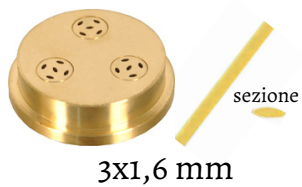

CATALOGO TRAFILE - DIES CATALOGUE - CATALOGUE FILIÈRES - CATALOGO TREFILADORAS

**CAPELLI
D'ANGELO 0,8**

**CAPELLI
D'ANGELO 1,1**

SPAGHETTI 1,7

SPAGHETTI 2,5

**SPAGHETTI
ALLA CHITARRA**

BIGOLI

GRAMIGNA

BUCATINI

LINGUINE 3*1,6

LINGUINE 4*1,6

TAGLIOLINI 1,8

TAGLIOLINI 2,6

LE IMMAGINI SONO INDICATIVE - THE PICTURES ARE INDICATIVE
LES IMAGES SONT INDICATIVES - LAS IMAGENES SON INDICATIVAS

TAGLIATELLE

FETTUCCINE

28 mm

**GNOCCHETTO
SARDO**

19 mm

ORECCHIETTE

22 mm

GNOCCHI
NON DI PATATE
NOT SUITABLE FOR POTATOES

Ø 12 mm

CASERECCE

8,8 mm

AMORI

Ø 7,8 mm

GARGATI

**TROTTOLA
LISCIA**

12 mm

GIGLI

14 mm