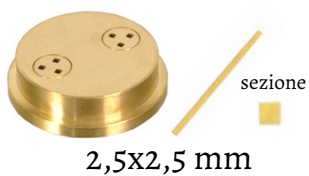

CATALOGO TRAFILE - DIES CATALOGUE - CATALOGUE FILIÈRES - CATALOGO TREFILADORAS

CAPELLI D'ANGELO 0,8

CAPELLI D'ANGELO 1,1

SPAGHETTI 1,7

SPAGHETTI 2,5

SPAGHETTI ALLA CHITARRA

BIGOLI

GRAMIGNA

BUCATINI

LINGUINE 3*1,6

LINGUINE 4*1,6

TAGLIOLINI 1,8

TAGLIOLINI 2,6

LE IMMAGINI SONO INDICATIVE - THE PICTURES ARE INDICATIVE
LES IMAGES SONT INDICATIVES - LAS IMAGENES SON INDICATIVAS

TAGLIATELLE

FETTUCCINE

28 mm

**GNOCCHETTO
SARDO**

19 mm

ORECCHIETTE

22 mm

GNOCCHI
NON DI PATATE
NOT SUITABLE FOR POTATOES

Ø 12 mm

CASERECCE