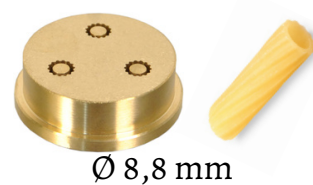

BUCATINI

LINGUINE 3*1,6

LINGUINE 4*1,6

TAGLIOLINI 1,8

TAGLIOLINI 2,6

LE IMMAGINI SONO INDICATIVE - THE PICTURES ARE INDICATIVE
LES IMAGES SONT INDICATIVES - LAS IMAGENES SON INDICATIVAS

TAGLIATELLE

FETTUCCINE

MACCHERONI 8

MACCHERONI 11

MACCHERONI 15

TORTIGLIONE

PACCHERO

PIPE RIGATE

LE IMMAGINI SONO INDICATIVE - THE PICTURES ARE INDICATIVE
LES IMAGES SONT INDICATIVES - LAS IMAGENES SON INDICATIVAS

**CONCHIGLIE
RIGATE**

28 mm

**GNOCCHETTO
SARDO**

19 mm

ORECCHIETTE

22 mm

GNOCCHI
NON DI PATATE
NOT SUITABLE FOR POTATOES

Ø 12 mm

CASERECCE