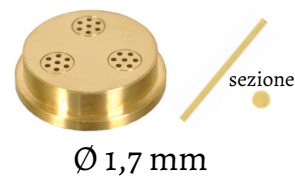

CATALOGO TRAFILE - DIES CATALOGUE - CATALOGUE FILIÈRES - CATALOGO TREFILADORAS

CAPELLI D'ANGELO 0,8

CAPELLI D'ANGELO 1,1

SPAGHETTI 1,7

SPAGHETTI 2,5

SPAGHETTI ALLA CHITARRA

BIGOLI

GRAMIGNA

BUCATINI

LINGUINE 3*1,6

LINGUINE 4*1,6

TAGLIOLINI 1,8

TAGLIOLINI 2,6

LE IMMAGINI SONO INDICATIVE - THE PICTURES ARE INDICATIVE
LES IMAGES SONT INDICATIVES - LAS IMAGENES SON INDICATIVAS

TAGLIATELLE

FETTUCCINE

28 mm

**GNOCCHETTO
SARDO**

19 mm

ORECCHIETTE

22 mm

GNOCCHI
NON DI PATATE
NOT SUITABLE FOR POTATOES

Ø 12 mm

CASERECCE